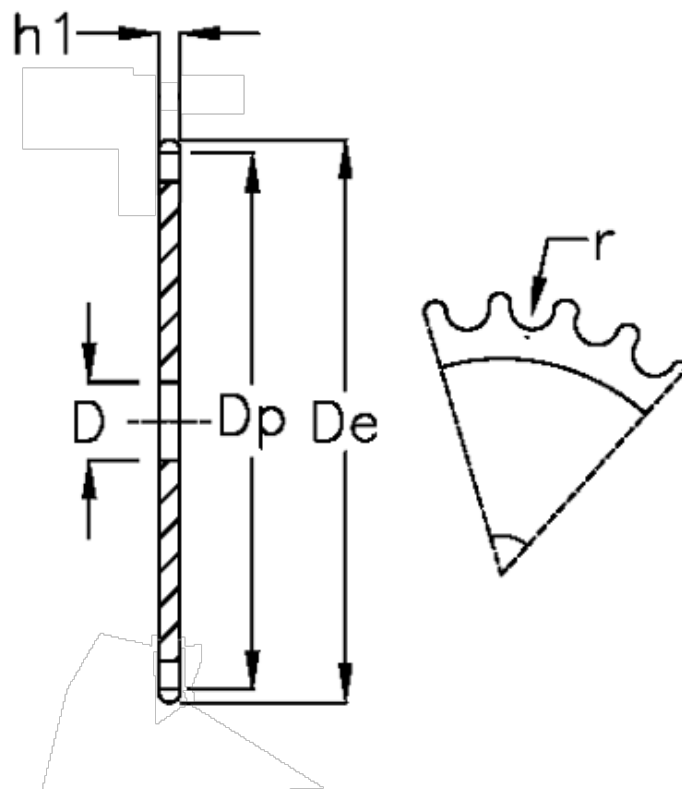

Varenummer: 616021005040
Beskrivelse: Pladehjul 08 B-1 Z=40 simplex

Mål

Antal tænder	= 40	r = 8.51
C	= 1	
D	= 16	
De	= 166.8	
Dp	= 161.87	
For kædebetegnelse	= 08 B-1	
For kæde størrelse	= 1/2 x 5/16	
h1	= 7.2	